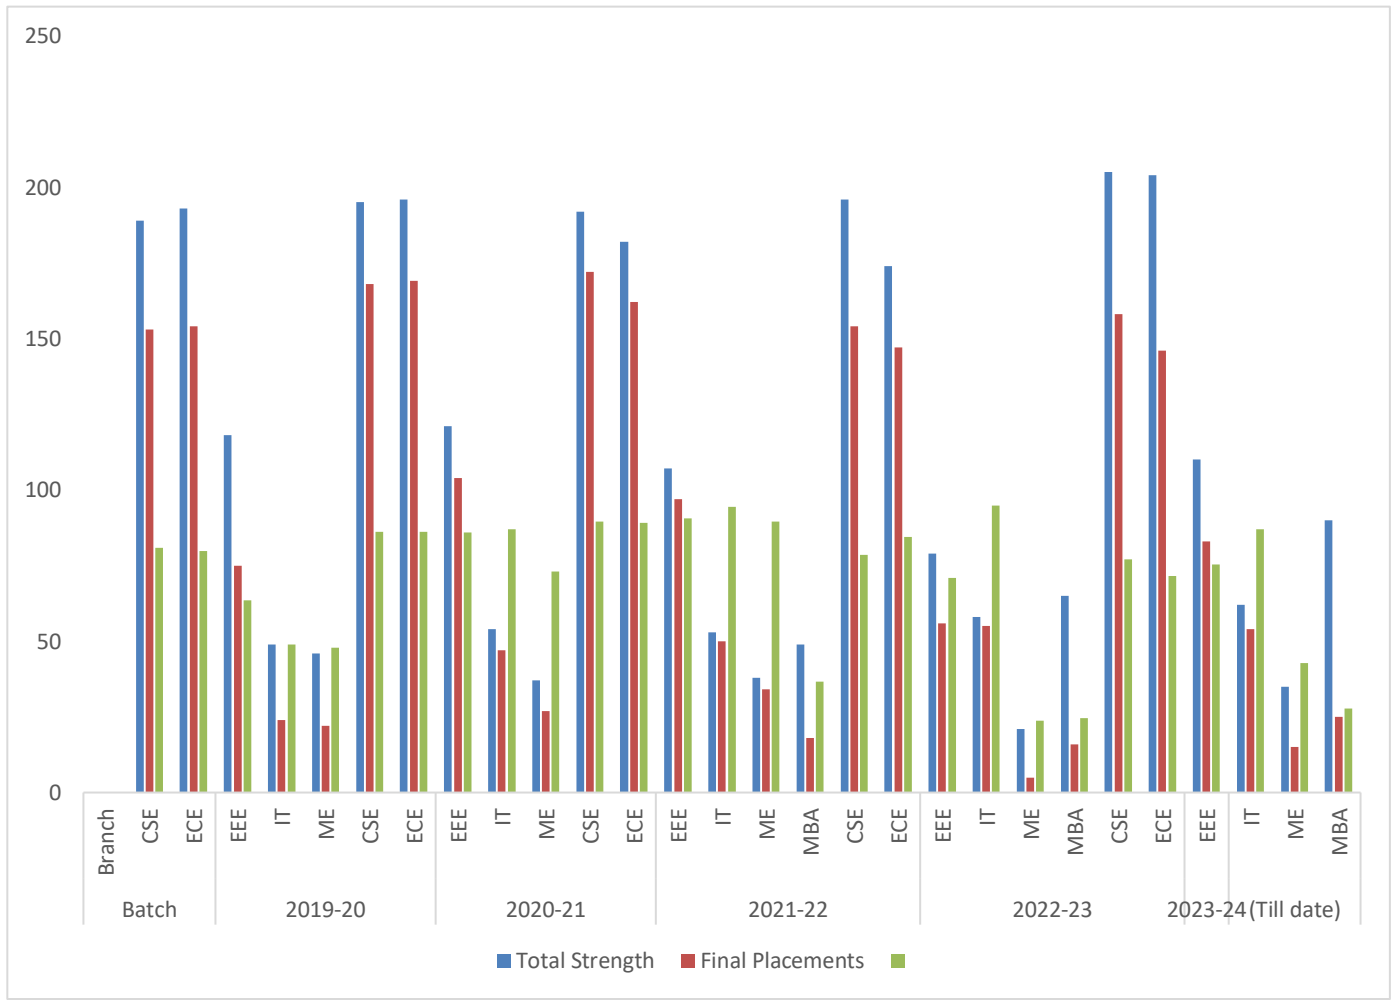

Highlights of Placement Process &Support

Batch	Branch	Total Strength	Final Placements	%Placed
2019-20	CSE	189	153	80.95
	ECE	193	154	79.79
	EEE	118	75	63.56
	IT	49	24	48.98
	ME	46	22	47.83
2020-21	CSE	195	168	86.15
	ECE	196	169	86.22
	EEE	121	104	85.95
	IT	54	47	87.04
	ME	37	27	72.97
2021-22	CSE	192	172	89.58
	ECE	182	162	89.01
	EEE	107	97	90.65
	IT	53	50	94.34
	ME	38	34	89.47
	MBA	49	18	36.73
2022-23	CSE	196	154	78.57
	ECE	174	147	84.48
	EEE	79	56	70.89
	IT	58	55	94.83
	ME	21	05	23.80
	MBA	65	16	24.62
2023-24 (Till date)	CSE	205	158	77.07
	ECE	204	146	71.56
	EEE	110	83	75.45
	IT	62	54	87.06
	ME	35	15	42.85
	MBA	90	25	27.77

Graphical Representation of Placement Process & Support